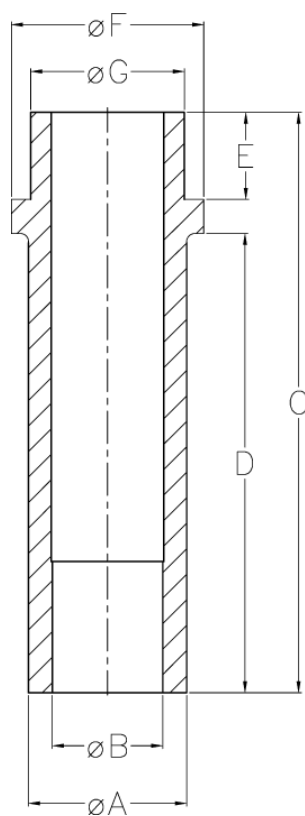

Varenummer: 126210025300
Beskrivelse: Førebøsning 621 0 025.300
For M2,5

Mål

A = 7 +/- 0,1
B = 2,6 +0,1
C = 48.5
D = 40
E = 6.0
F = 10
G = 6,6 r6